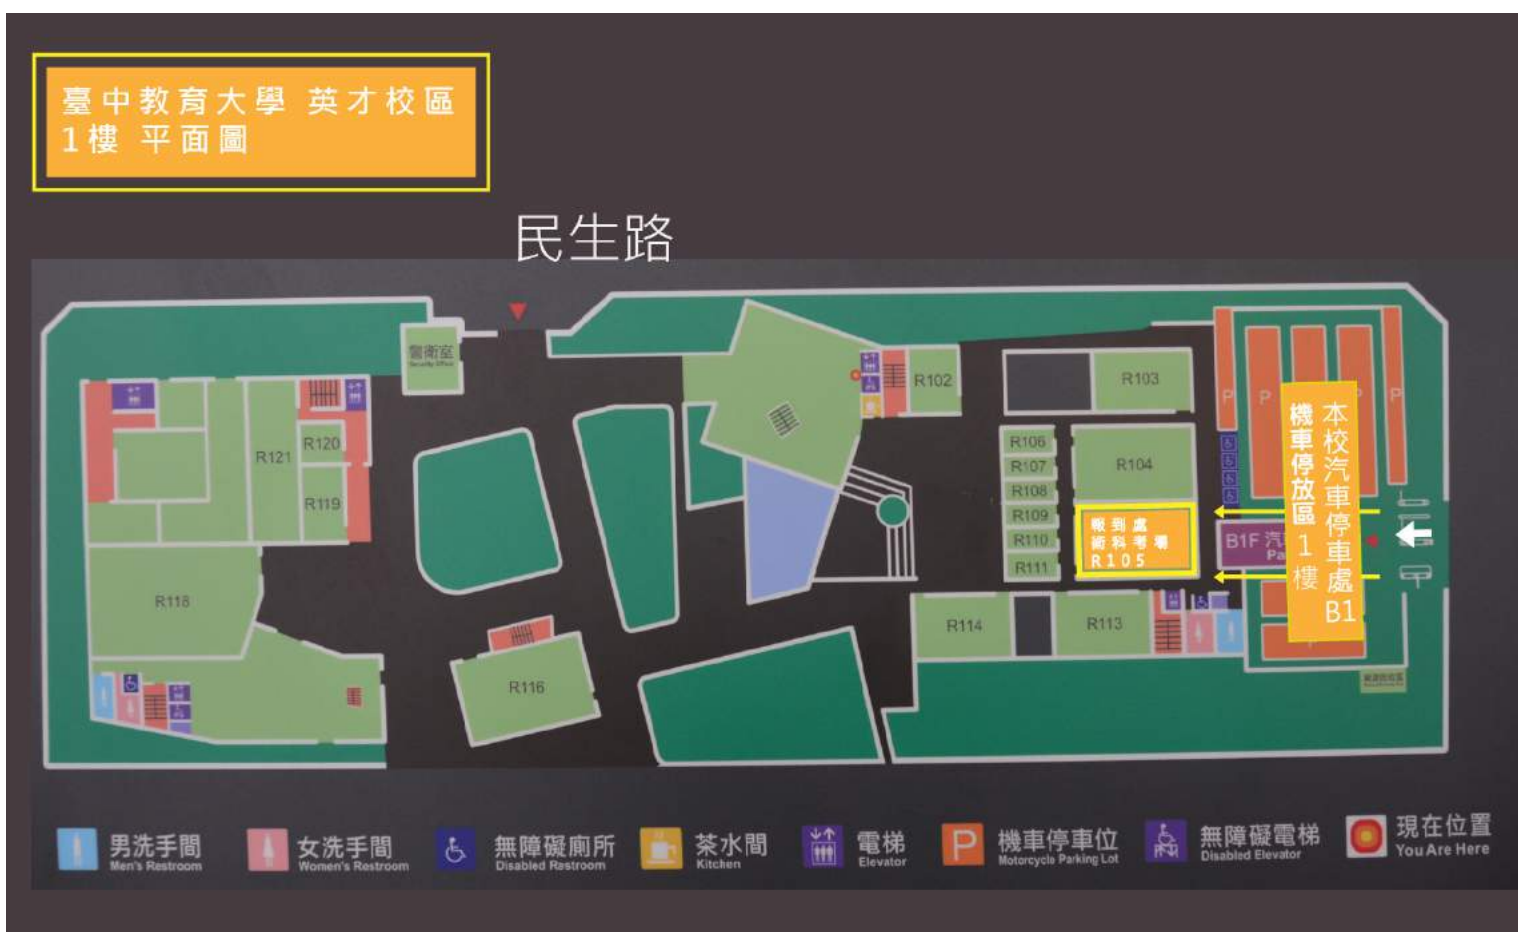

搭乘國道客運

1. 有經過臺中教育大學之國道客運，可直接在本校民權路側門下車，再自行步行至英才校區。
2. 無經過本校之客運，可搭至臺中火車站或是朝馬、中港轉運站等站轉乘其他交通工具。

行駛高速公路、中投公路

1. 中山高速公路下台中交流道後往台中方向，直行臺灣大道右轉英才路再左轉民生路即可到達。
2. 中投公路北上至台中端，直行五權南路→五權路，再左轉英才路後右轉民生路即可到達。

國立臺中教育大學英才校區平面圖

1樓平面圖