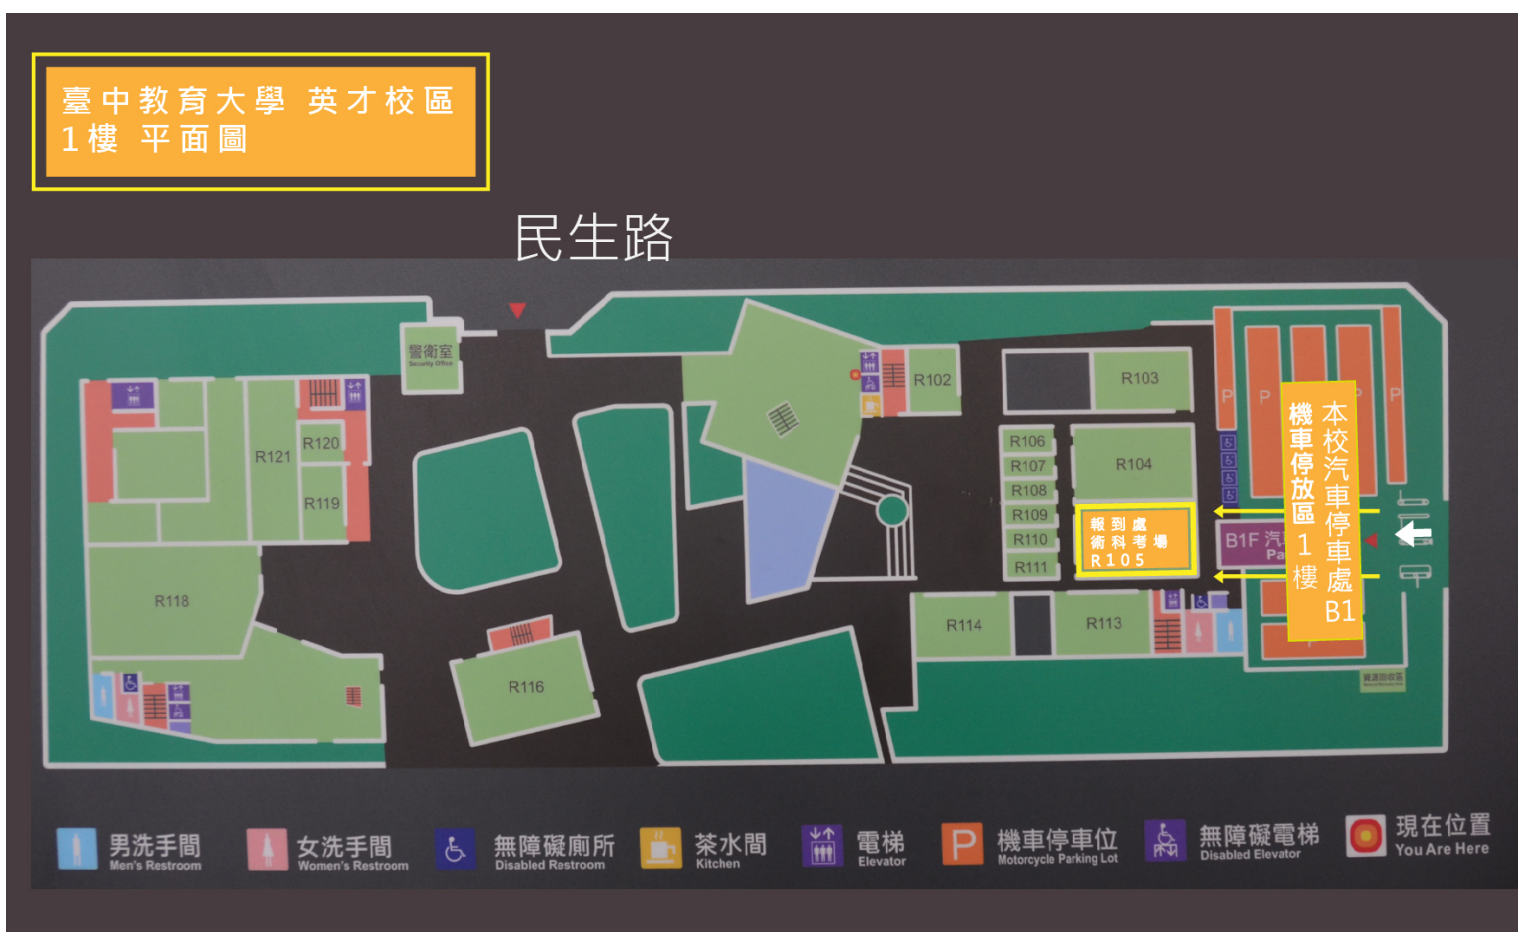

搭乘國道客運

1. 有經過臺中教育大學之國道客運，可直接在本校民權路側門下車，再自行步行至英才校區。
2. 無經過本校之客運，可搭至臺中火車站或是朝馬、中港轉運站等站轉乘其他交通工具。

行駛高速公路、中投公路

1. 中山高速公路下台中交流道後往台中方向，直行臺灣大道右轉英才路再左轉民生路即可到達。
2. 中投公路北上至台中端，直行五權南路→五權路，再左轉英才路後右轉民生路即可到達。

國立臺中教育大學英才校區平面圖

1樓平面圖